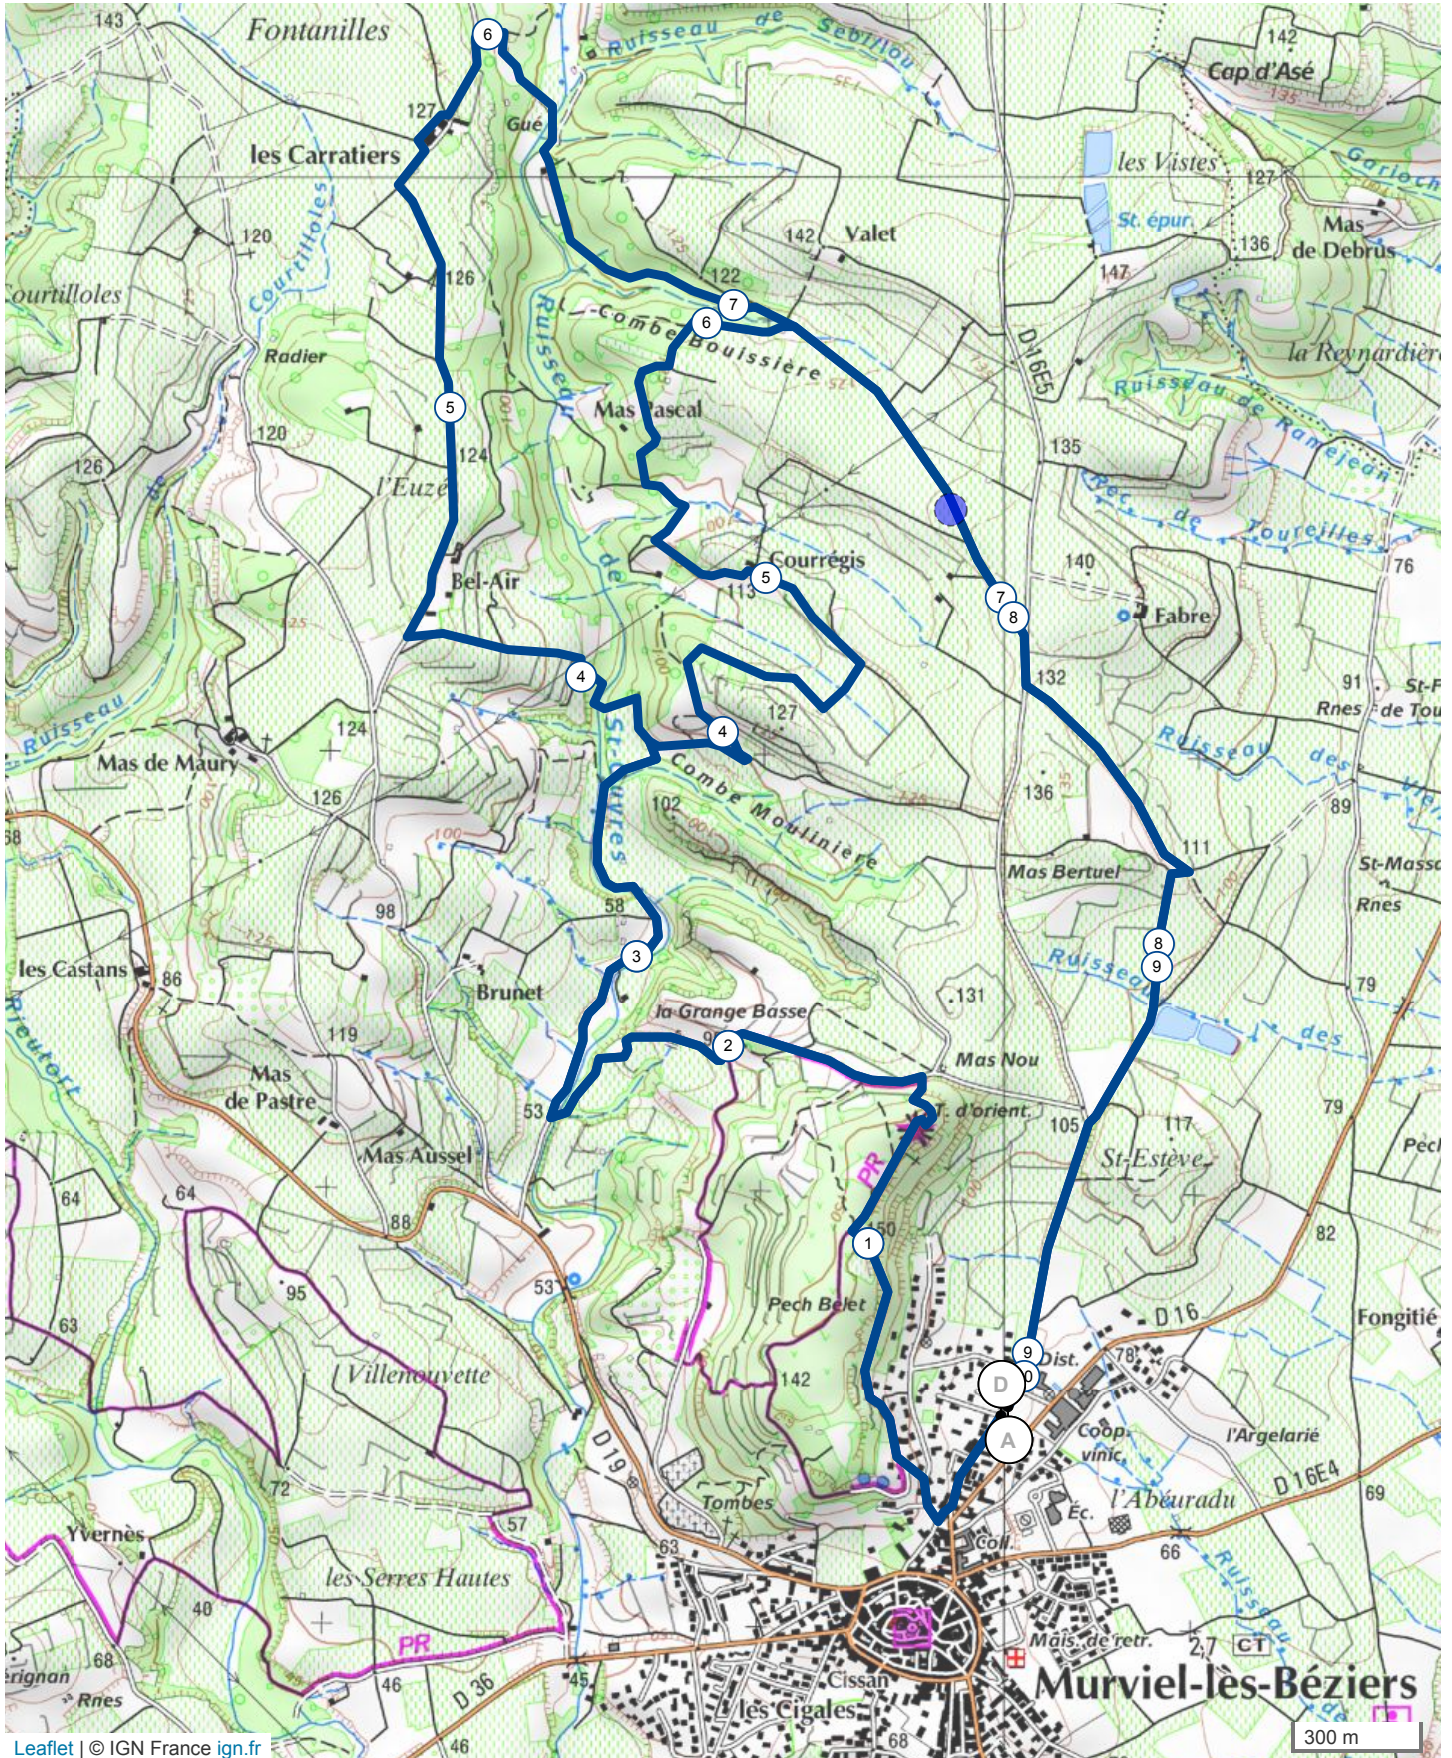

# 9309207 | Randonnée pédestre | Granjots bis

Pailhès -> Pailhès

10.082 km 188 m 188 m 58 m 149 m

Leaflet | © IGN France ign.fr

Le droit de reproduction est strictement réservé à un usage personnel et privé. Lors de la pratique de votre activité, veillez à respecter les propriétés et chemins privés et vous assurez de la praticabilité du parcours.

© 2018 Openrunner